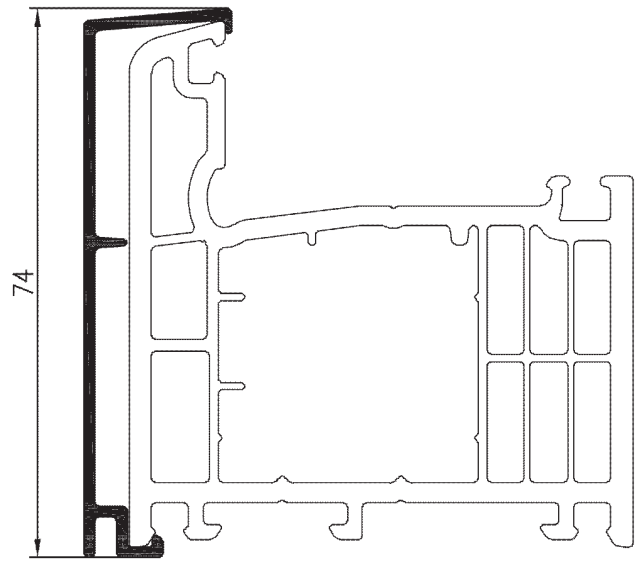

ROPLASTO | ALUCLIP

870200 für Blendrahmen 210804

870300 für Blendrahmen 210900

871000 für Flügel 220204

871100 für Türflügel 220404

872000 für Pfosten 230104

873000 für Stulp 253031

874000 für Verbreiterung 618290

875000 Anschlagdichtung für Alu-Vorsatzschale

05Z05	= schwarz
12W12	= papyrusweiß