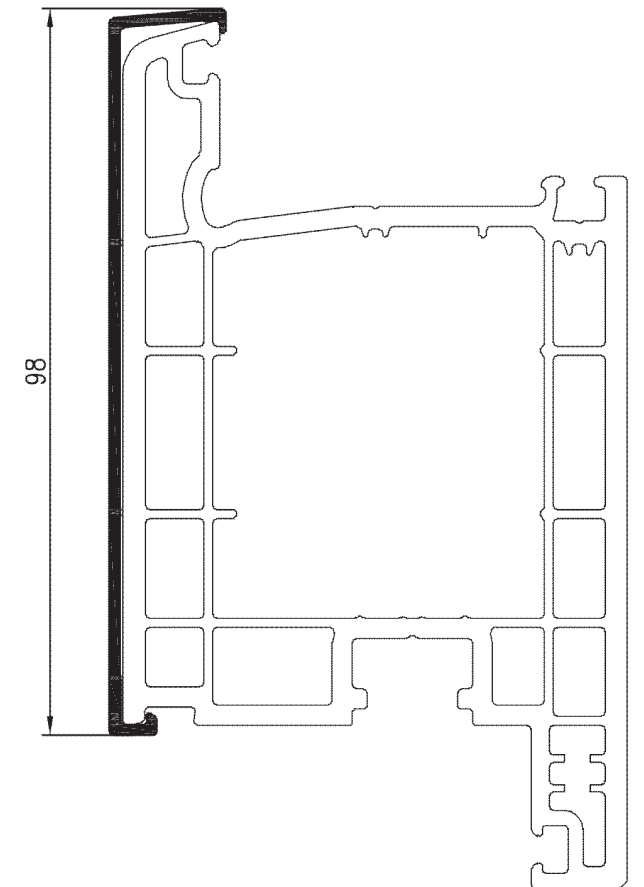

ROPLASTO | ALUCLIP

870200 für Blendrahmen 210804

870300 für Blendrahmen 210900

871000 für Flügel 220204

871100 für Türflügel 220404

872000 für Pfosten 230104

873000 für Stulp 253031

874000 für Verbreiterung 618290

875000 Anschlagdichtung für Alu-Vorsatzschale

05Z05	= schwarz
12W12	= papyrusweiß