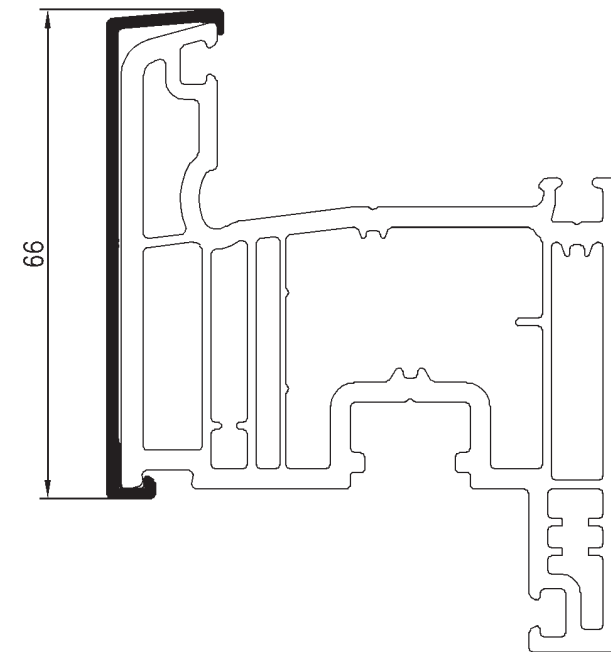

ROPLASTO | ALUCLIP

870200 für Blendrahmen 210804

870300 für Blendrahmen 210900

871000 für Flügel 220204

871100 für Türflügel 220404

872000 für Pfosten 230104

873000 für Stulp 253031

874000 für Verbreiterung 618290

875000 Anschlagdichtung für Alu-Vorsatzschale

05Z05	= schwarz
12W12	= papyrusweiß