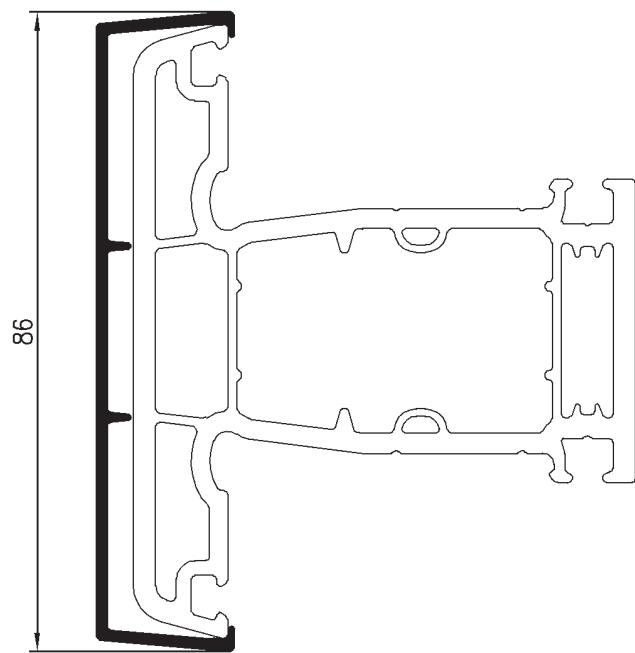

ROPLASTO | ALUCLIP

870200 für Blendrahmen 210804

870300 für Blendrahmen 210900

871000 für Flügel 220204

871100 für Türflügel 220404

872000 für Pfosten 230104

873000 für Stulp 253031

874000 für Verbreiterung 618290

875000 Anschlagdichtung für Alu-Vorsatzschale

05Z05	= schwarz
12W12	= papyrusweiß