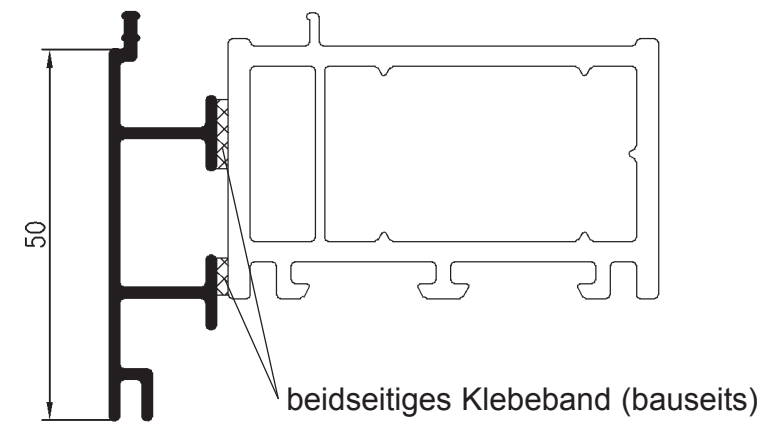

ROPLASTO | ALUCLIP

870200 für Blendrahmen 210804

870300 für Blendrahmen 210900

871000 für Flügel 220204

871100 für Türflügel 220404

872000 für Pfosten 230104

873000 für Stulp 253031

874000 für Verbreiterung 618290

875000 Anschlagdichtung für Alu-Vorsatzschale

05Z05	= schwarz
12W12	= papyrusweiß