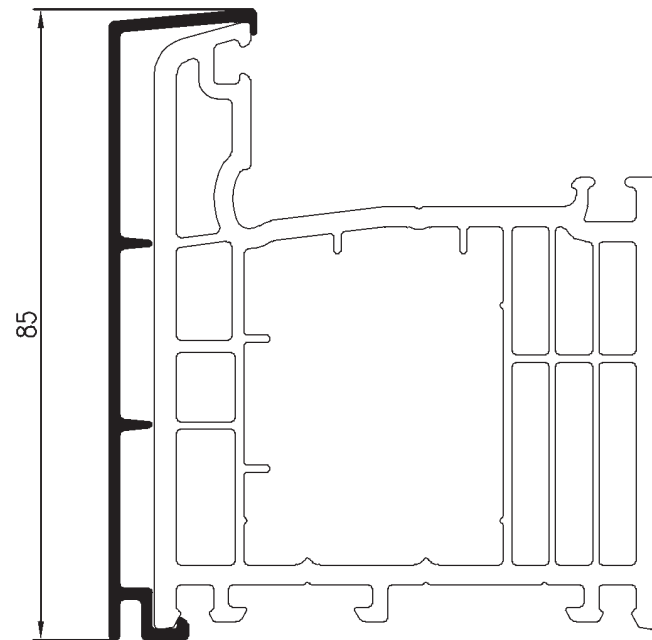

ROPLASTO | ALUCLIP

870200 für Blendrahmen 210804

870300 für Blendrahmen 210900

871000 für Flügel 220204

871100 für Türflügel 220404

872000 für Pfosten 230104

873000 für Stulp 253031

874000 für Verbreiterung 618290

875000 Anschlagdichtung für Alu-Vorsatzschale

05Z05	= schwarz
12W12	= papyrusweiß