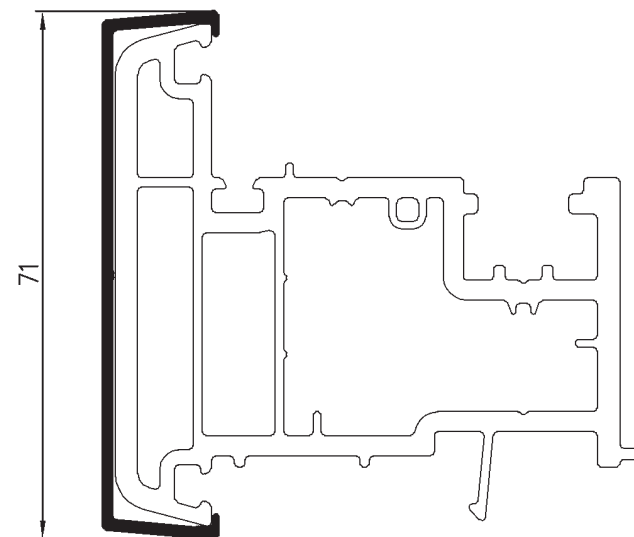

ROPLASTO | ALUCLIP

870200 für Blendrahmen 210804

870300 für Blendrahmen 210900

871000 für Flügel 220204

871100 für Türflügel 220404

872000 für Pfosten 230104

873000 für Stulp 253031

874000 für Verbreiterung 618290

875000 Anschlagdichtung für Alu-Vorsatzschale

05Z05	= schwarz
12W12	= papyrusweiß