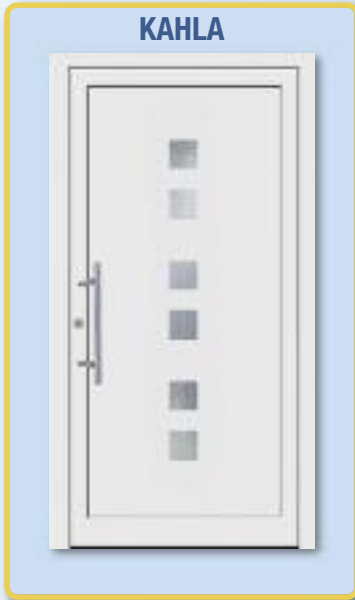

ELLRICH

FREIBURG

GRIMMA

KERPEN

KAHLA

MELLE

DRESDEN

Ausführung bis max.
1100 mm Breite und 2100 mm Höhe