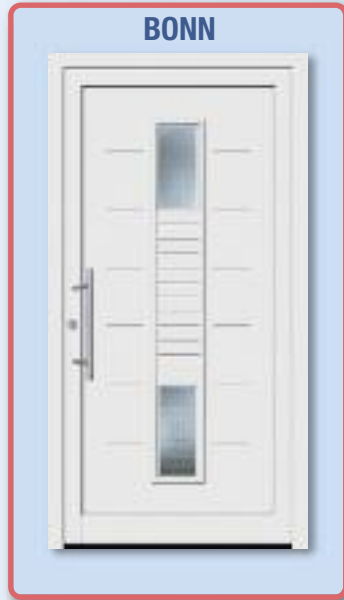

VELTEN

Ausführung bis max.
1100 mm Breite und 2100 mm Höhe

Gruppe 2

	1000 x 2000 mm 1000 x 2100 mm	1100 x 2100 mm	Sondermaß
L	419 €	439 €	569 €
XL	629 €	649 €	739 €
XXL	1.219 €	1.279 €	1.619 €

Sondermaß von Breite 1000 bis 1200 mm/
von Höhe 2000 bis 2200 mm
(weitere Maße auf Anfrage)